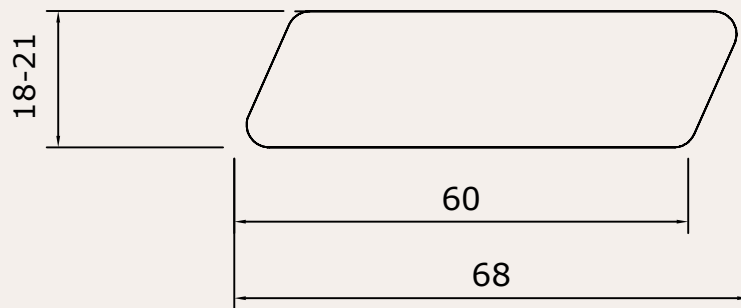

# Trapy | 18-21x60

Breedte maat is variabel tussen de 40 - 140 mm breed

**Biobased  
grondstof**

**Natuur  
product**

**CO2  
vriendelijk**

**Super  
duurzaam**

**Korte  
bouwtime**

**Our future is wood**