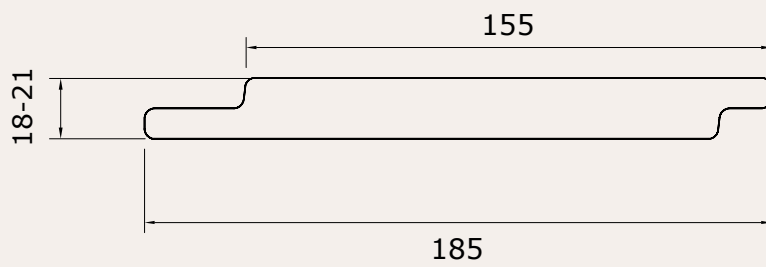

Syde | 18-21x185 wb 170

**Biobased
grondstof**

**Natuur
product**

**CO2
vriendelijk**

**Super
duurzaam**

**Korte
bouwtijd**

Our future is wood