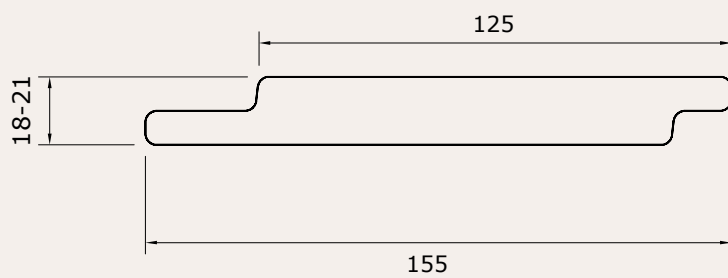

Syde | 18-21x155 wb 140

**Biobased
grondstof**

**Natuur
product**

**CO2
vriendelijk**

**Super
duurzaam**

**Korte
bouwtime**

Our future is wood