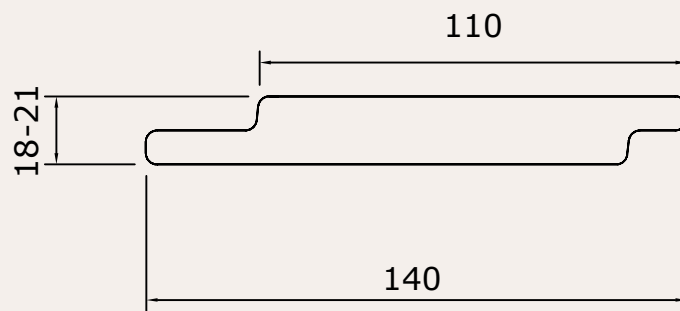

# Syde | 18-21x140 wb 128

**Biobased  
grondstof**

**Natuur  
product**

**CO2  
vriendelijk**

**Super  
duurzaam**

**Korte  
bouwtime**

**Our future is wood**