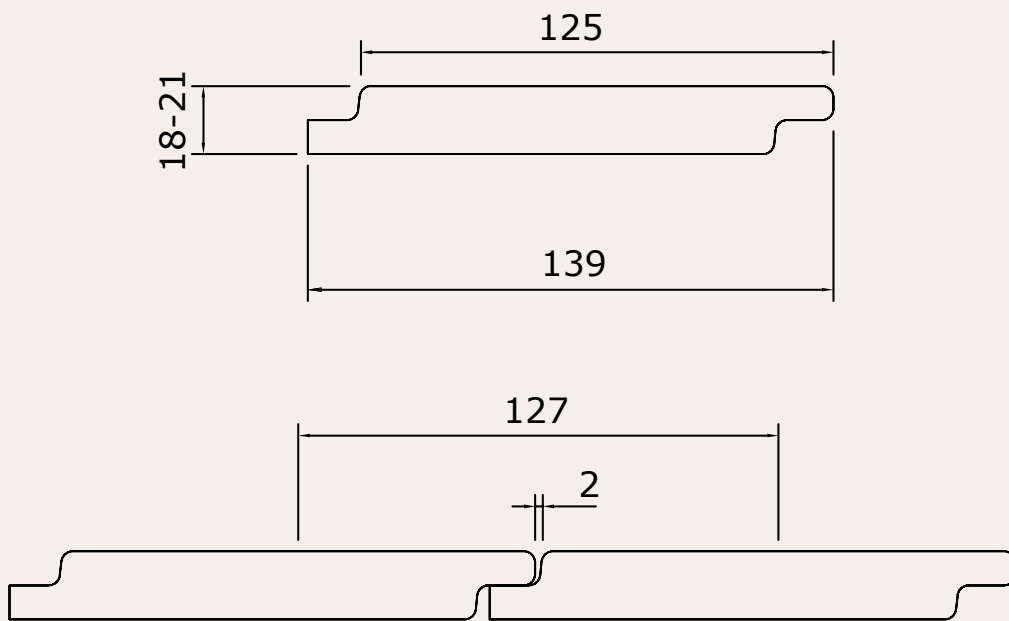

Slim Syde | 18-21x139 wb 127

**Biobased
grondstof**

**Natuur
product**

**CO2
vriendelijk**

**Super
duurzaam**

**Korte
bouwtime**

Our future is wood