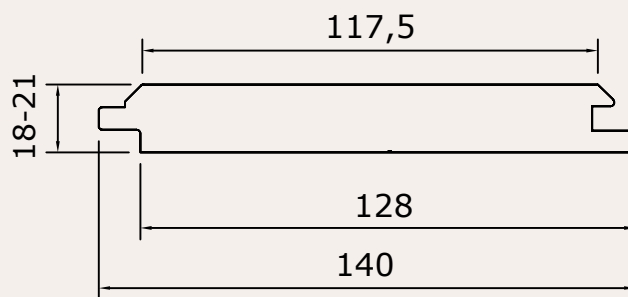

Fisky | 18-21x140 wb 128

**Biobased
grondstof**

**Natuur
product**

**CO2
vriendelijk**

**Super
duurzaam**

**Korte
bouwtijd**

Our future is wood