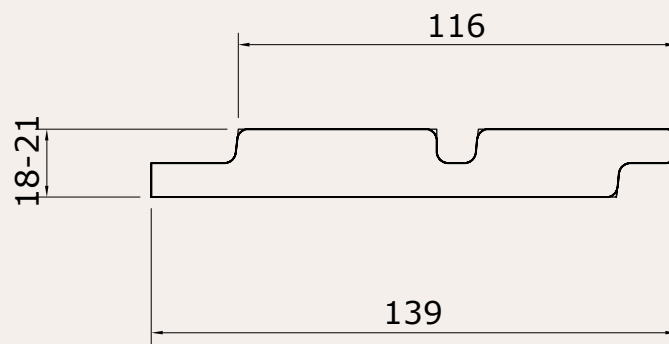

Dobbel Syde | 18-21x139 wb 126

**Biobased
grondstof**

**Natuur
product**

**CO2
vriendelijk**

**Super
duurzaam**

**Korte
bouwtime**

Our future is wood