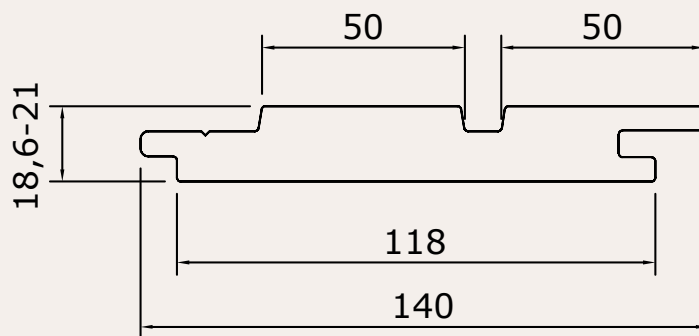

Dobbel Romby | 18,6-21x140 wb 120

Het is ook mogelijk dit profiel blind te bevestigen.
Bekijk hiervoor het [verwerkingsdocument](#) op onze website.

**Biobased
grondstof**

**Natuur
product**

**CO2
vriendelijk**