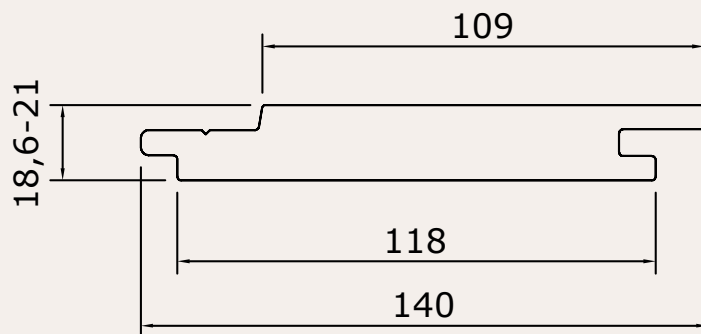

# Blind Syde | 18,6-21x140 wb 120

Het is ook mogelijk dit profiel blind te bevestigen.  
Bekijk hiervoor het [verwerkingsdocument](#) op onze website.

**Biobased  
grondstof**

**Natuur  
product**

**CO2  
vriendelijk**