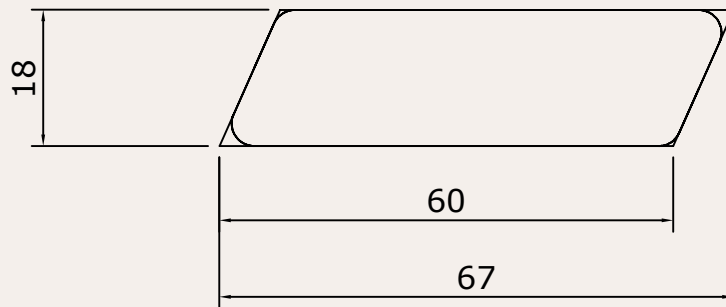

Trapy | 18x67

Breedte maat is variabel tussen de 40 - 140 mm breed

**Biobased
grondstof**

**Natuur
product**

**CO2
vriendelijk**

**Super
duurzaam**

**Korte
bouwtijd**

Our future is wood

DB

1:1

A4