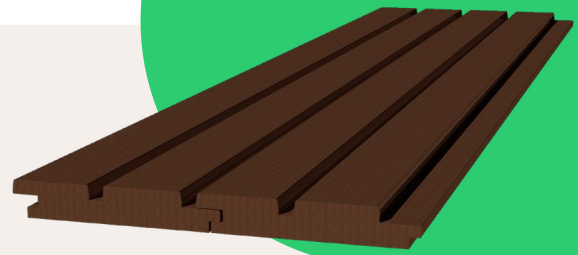

Dobbel Romby Tynn | 25x143 wb 127

Het is ook mogelijk dit profiel blind te bevestigen.
Bekijk hiervoor het [verwerkingsdocument](#) op onze website.

Biobased
grondstof

Natuur
product

CO₂
vriendelijk

Super
duurzaam

Korte
bouw­tijd

Our future is wood

DB

1:2

A4