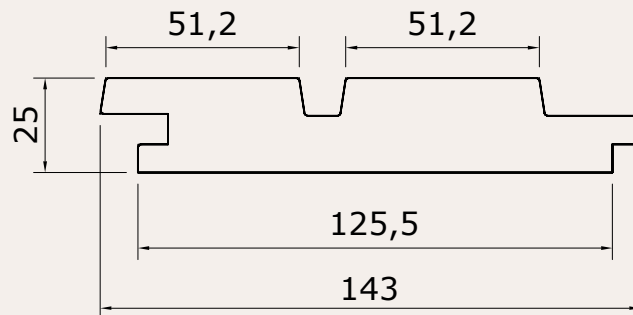

Dobbel Romby Tynn | 25x143 wb 127

Het is ook mogelijk dit profiel blind te bevestigen.
Bekijk hiervoor het [verwerkingsdocument](#) op onze website.

Biobased
grondstof

Natuur
product

CO₂
vriendelijk

Super
duurzaam