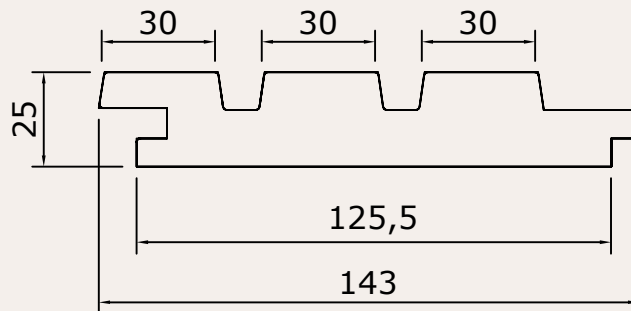

Romby Tynn | 25x143, wb 127

Het is ook mogelijk dit profiel blind te bevestigen.
Bekijk hiervoor het [verwerkingsdocument](#) op onze website.

**Biobased
grondstof**

**Natuur
product**

**CO2
vriendelijk**