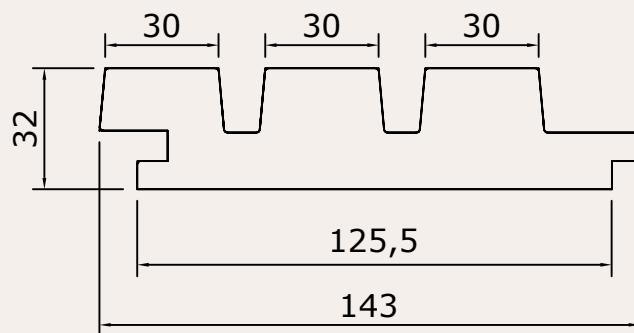

Romby Stor | 32x143 wb 127

Het is ook mogelijk dit profiel blind te bevestigen.
Bekijk hiervoor het [verwerkingsdocument](#) op onze website.

**Biobased
grondstof**

**Natuur
product**

**CO2
vriendelijk**

**Super
duurzaam**