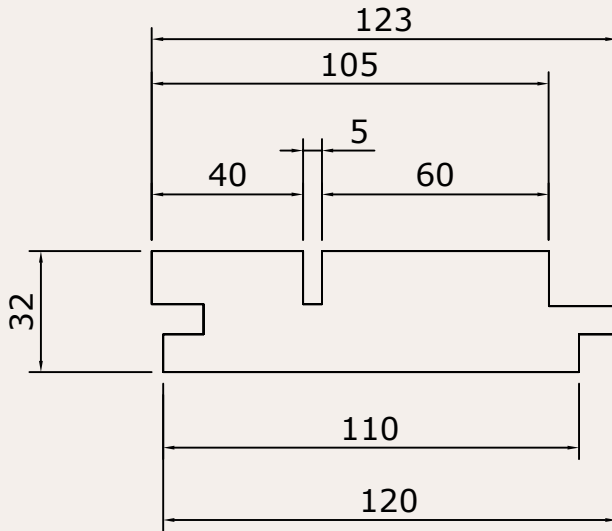

# Kode 2 | 32x123 wb 110

Het is ook mogelijk dit profiel blind te bevestigen.  
Bekijk hiervoor het [verwerkingsdocument](#) op onze website.

**Biobased  
grondstof**

**Natuur  
product**

**CO2  
vriendelijk**