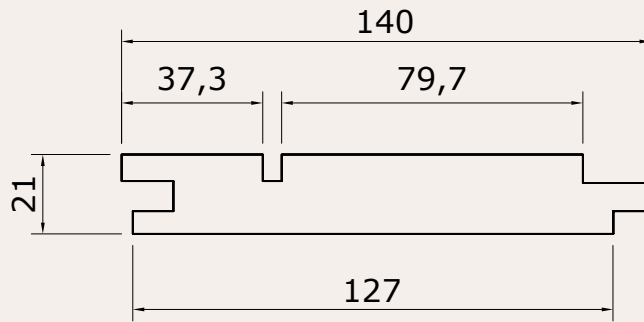

Kode 2.2A | 21x140 wb 127

Het is ook mogelijk dit profiel blind te bevestigen.
Bekijk hiervoor het [verwerkingsdocument](#) op onze website.

**Biobased
grondstof**

**Natuur
product**

**CO2
vriendelijk**

**Super
duurzaam**