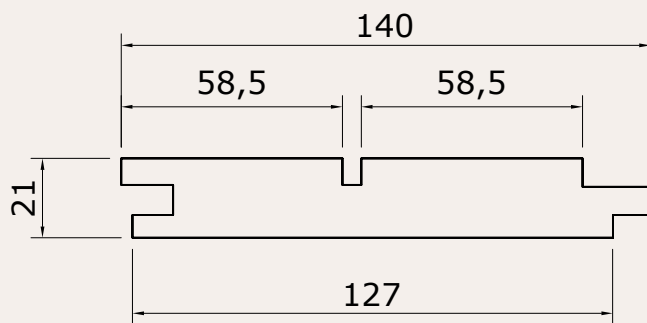

Kode 2.2 | 21x140 wb 127

Het is ook mogelijk dit profiel blind te bevestigen.
Bekijk hiervoor het [verwerkingsdocument](#) op onze website.

Biobased
grondstof

Natuur
product

CO2
vriendelijk

Super
duurzaam

Korte
bouwtime