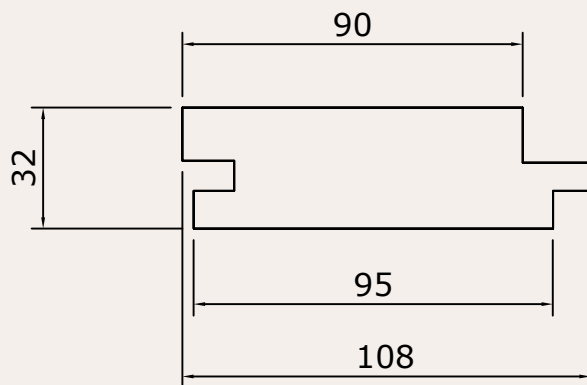

Kode 1 | 32x108 wb 95

Het is ook mogelijk dit profiel blind te bevestigen.
Bekijk hiervoor het [verwerkingsdocument](#) op onze website.

**Biobased
grondstof**

**Natuur
product**

**CO2
vriendelijk**

**Super
duurzaam**