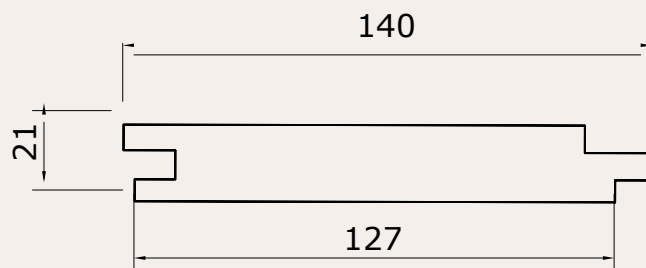

Kode 1.2 | 21x140 wb 127

Het is ook mogelijk dit profiel blind te bevestigen.
Bekijk hiervoor het [verwerkingsdocument](#) op onze website.

**Biobased
grondstof**

**Natuur
product**

**CO2
vriendelijk**

**Super
duurzaam**