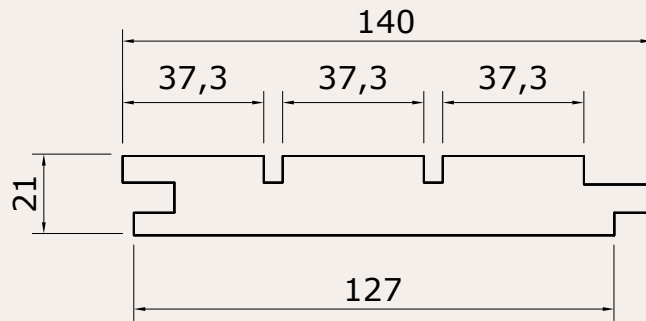

Kode 3.2 | 21x140 wb 127

Het is ook mogelijk dit profiel blind te bevestigen.
Bekijk hiervoor het [verwerkingsdocument](#) op onze website.

**Biobased
grondstof**

**Natuur
product**

**CO2
vriendelijk**

**Super
duurzaam**