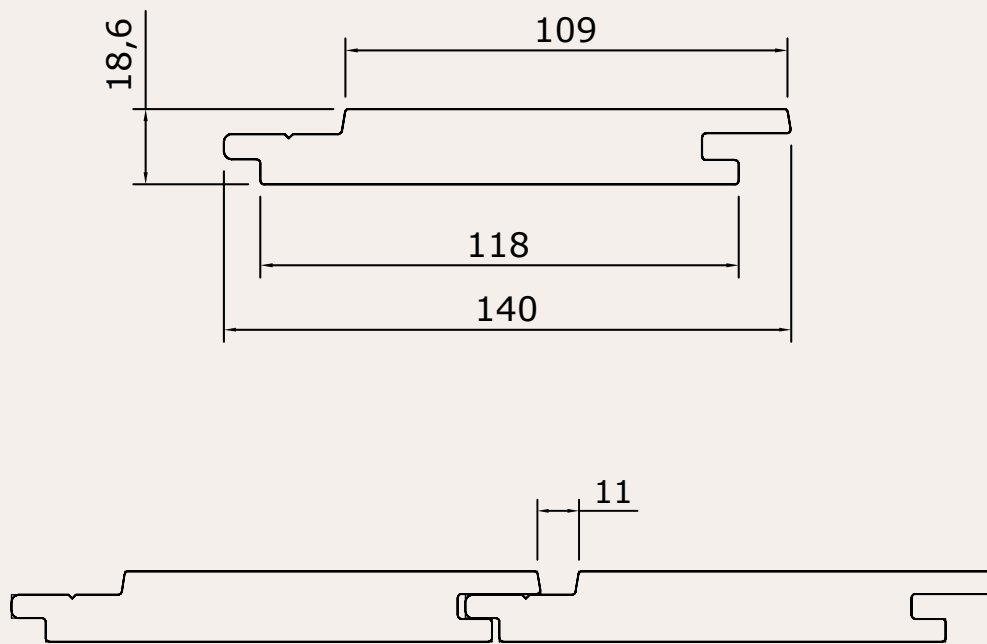

Blind Syde | 18x140 wb 120

Het is ook mogelijk dit profiel blind te bevestigen.
Bekijk hiervoor het [verwerkingsdocument](#) op onze website.

**Biobased
grondstof**

**Natuur
product**

**CO2
vriendelijk**

**Super
duurzaam**