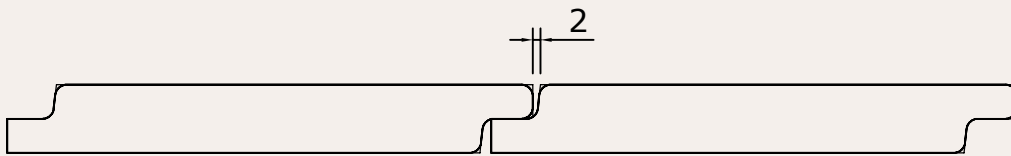

Slim Syde | 18x139 wb 128

**Biobased
grondstof**

**Natuur
product**

**CO2
vriendelijk**

**Super
duurzaam**

**Korte
bouwtime**

Our future is wood