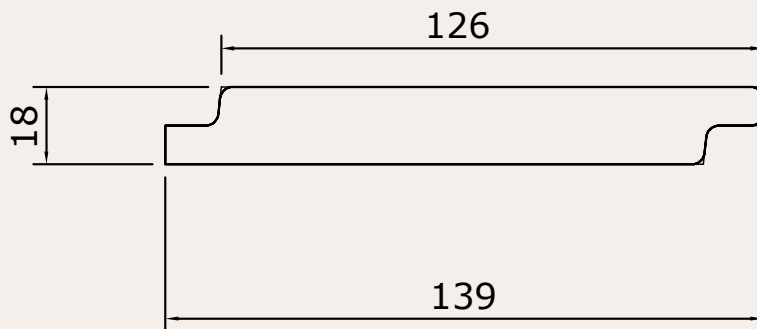

Slim Syde | 18x139 wb 128

**Biobased
grondstof**

**Natuur
product**

**CO2
vriendelijk**

**Super
duurzaam**

**Korte
bouwtime**

Our future is wood