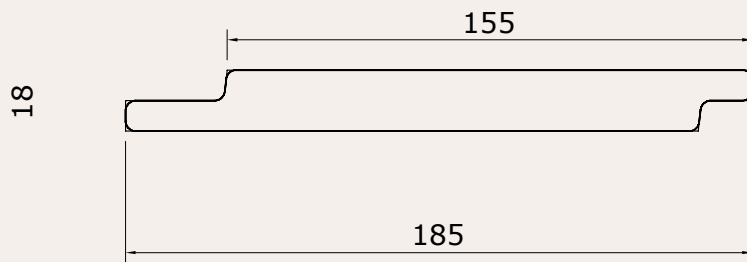

Syde | 18x185 wb 170

**Biobased
grondstof**

**Natuur
product**

**CO2
vriendelijk**

**Super
duurzaam**

**Korte
bouwtijd**

Our future is wood