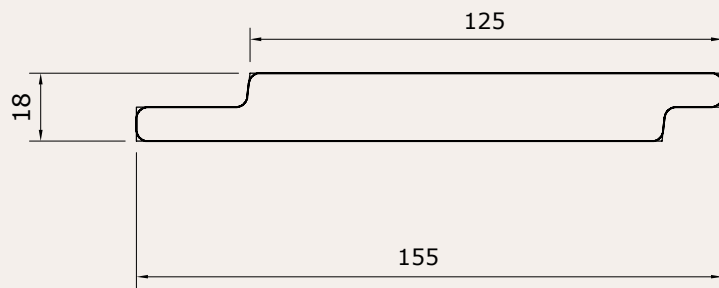

Syde | 18x155 wb 140

**Biobased
grondstof**

**Natuur
product**

**CO2
vriendelijk**

**Super
duurzaam**

**Korte
bouwtijd**

Our future is wood