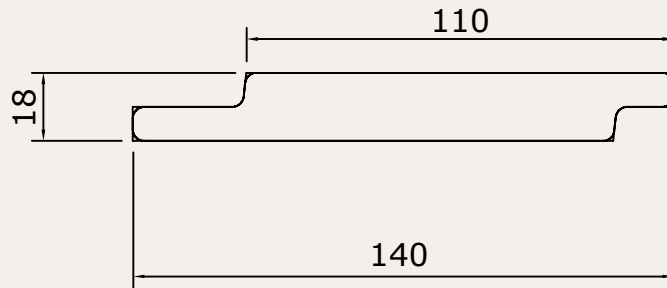

Syde | 18x140 wb 128

**Biobased
grondstof**

**Natuur
product**

**CO2
vriendelijk**

**Super
duurzaam**

**Korte
bouwtijd**

Our future is wood