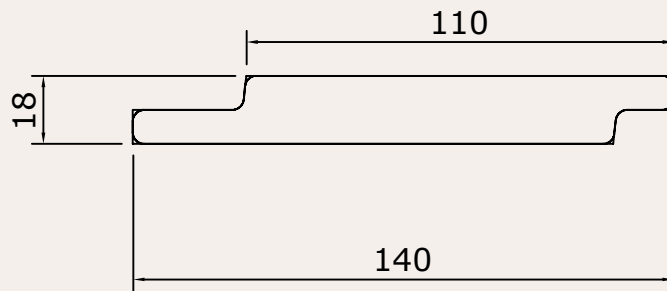

Syde | 18x140 wb 125

**Biobased
grondstof**

**Natuur
product**

**CO2
vriendelijk**

**Super
duurzaam**

**Korte
bouwtijd**

Our future is wood