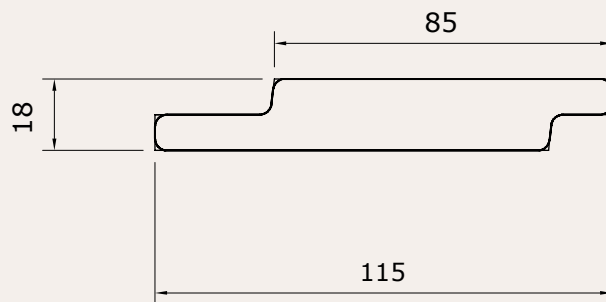

Syde | 18x115 wb 100

**Biobased
grondstof**

**Natuur
product**

**CO2
vriendelijk**

**Super
duurzaam**

**Korte
bouwtime**

Our future is wood