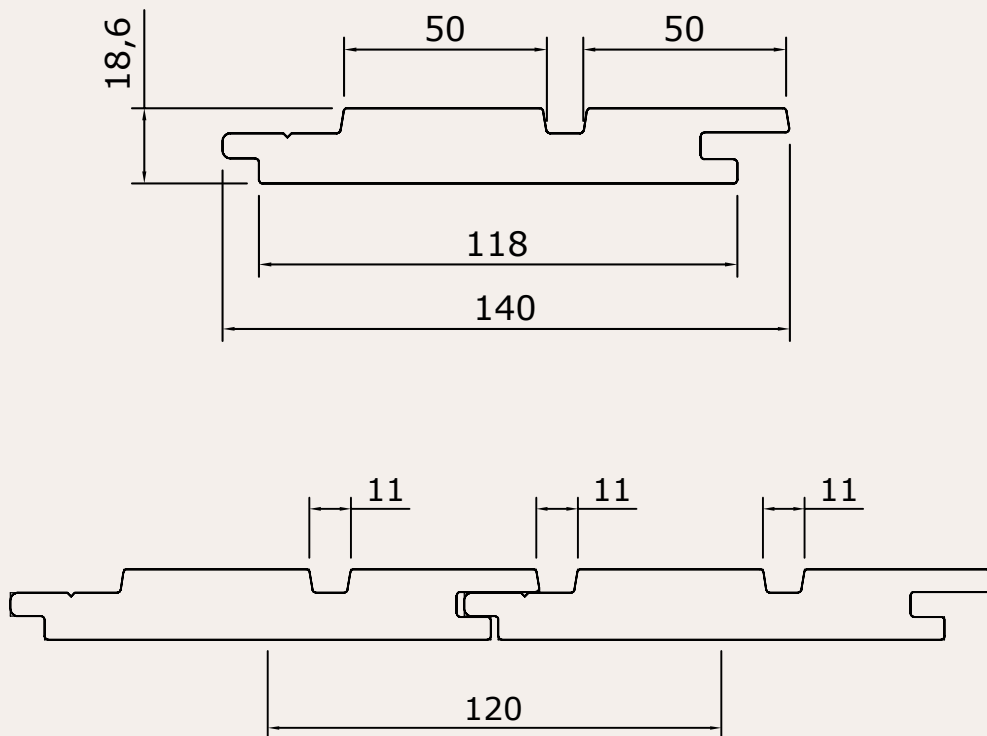

# Dobbel Romby | 18,6x140 wb 120

Het is ook mogelijk dit profiel blind te bevestigen.  
Bekijk hiervoor het [verwerkingsdocument](#) op onze website.

**Biobased  
grondstof**

**Natuur  
product**

**CO2  
vriendelijk**