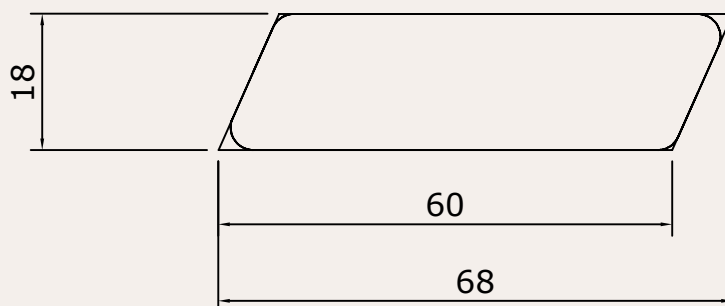

# Trapy | 18x60

Breedte maat is variabel tussen de 40 - 140 mm breed

**Biobased  
grondstof**

**Natuur  
product**

**CO2  
vriendelijk**

**Super  
duurzaam**

**Korte  
bouwtime**

**Our future is wood**

DB

1:1

A4