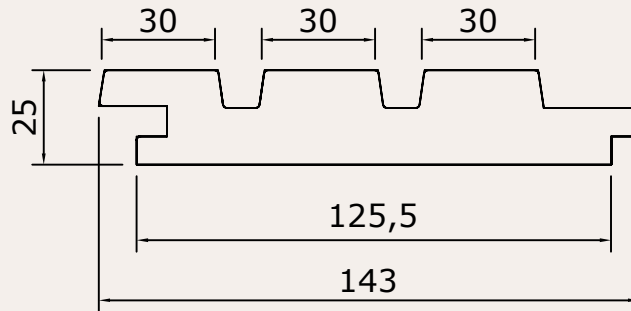

Romby Tynn | 25x143, wb 127

Het is ook mogelijk dit profiel blind te bevestigen.
Bekijk hiervoor het [verwerkingsdocument](#) op onze website.

**Biobased
grondstof**

**Natuur
product**

**CO2
vriendelijk**