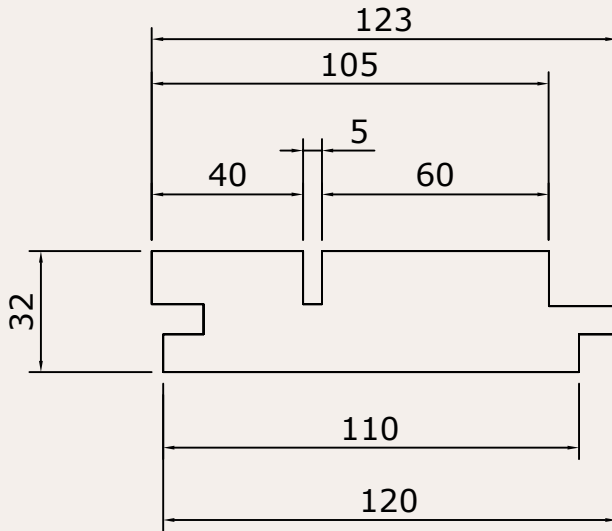

Kode 2 | 32x123 wb 110

Het is ook mogelijk dit profiel blind te bevestigen.
Bekijk hiervoor het [verwerkingsdocument](#) op onze website.

**Biobased
grondstof**

**Natuur
product**

**CO2
vriendelijk**

**Super
duurzaam**