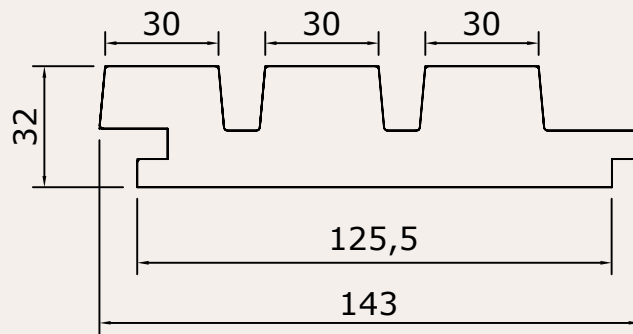

Romby Stor | 32x143 wb 127

**Biobased
grondstof**

**Natuur
product**

**CO2
vriendelijk**

**Super
duurzaam**

**Korte
bouwtime**

Our future is wood