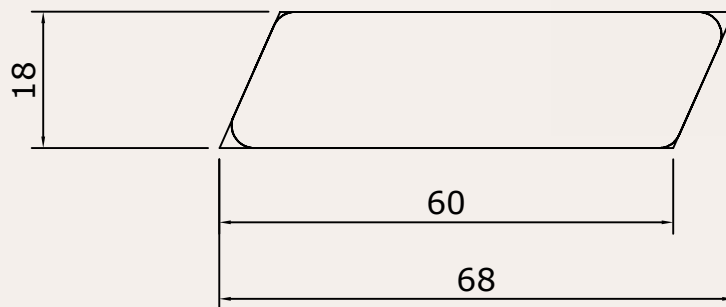

Trapy | 18x60

Breedte maat is variabel tussen de 40 - 143 mm breed

**Biobased
grondstof**

**Natuur
product**

**CO2
vriendelijk**

**Super
duurzaam**

**Korte
bouwtijd**

Our future is wood