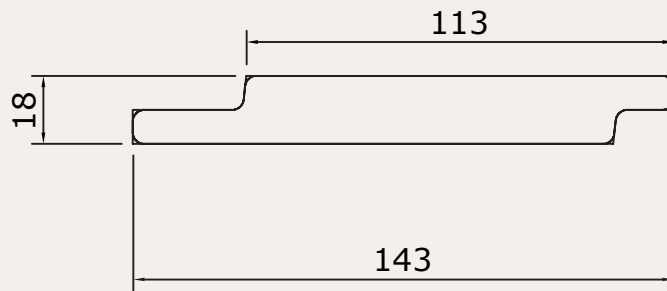

Syde | 18x143 wb 128

**Biobased
grondstof**

**Natuur
product**

**CO2
vriendelijk**

**Super
duurzaam**

**Korte
bouwtijd**

Our future is wood