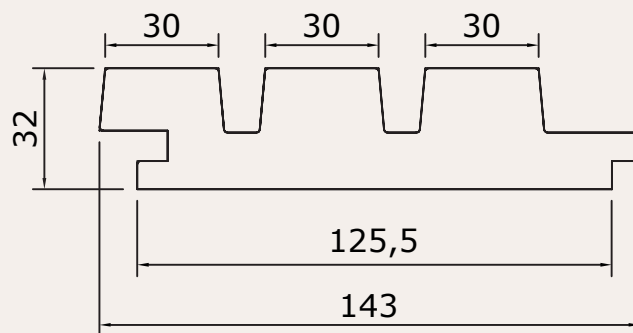

Romby Stor | 32x143 wb 127

**Biobased
grondstof**

**Natuur
product**

**CO2
vriendelijk**

**Super
duurzaam**

**Korte
bouwtime**

Our future is wood

DB

1:2

A4