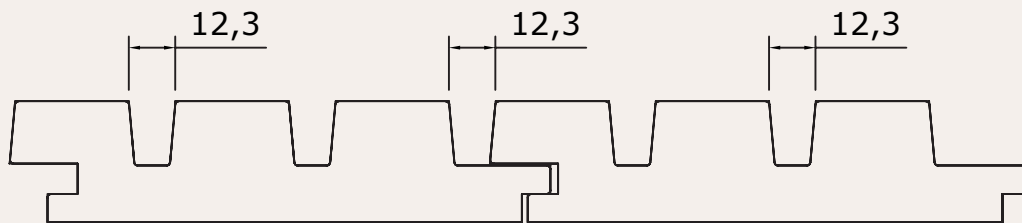

Romby Stor | 32x143 wb 127

**Biobased
grondstof**

**Natuur
product**

**CO2
vriendelijk**

**Super
duurzaam**

**Korte
bouwtime**

Our future is wood

DB

1:2

A4