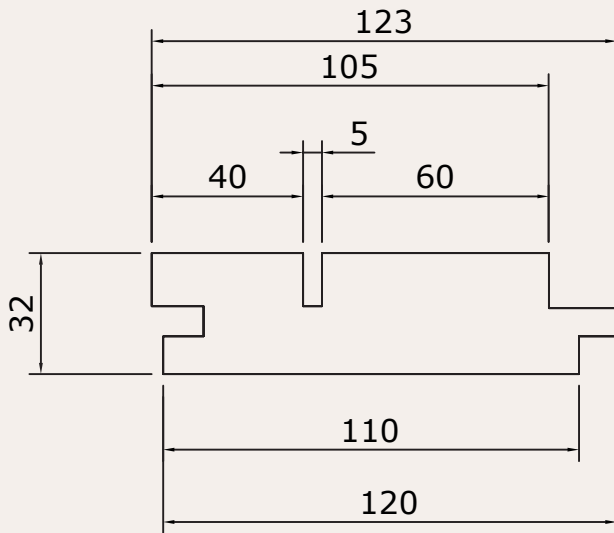

# Kode 2 | 32x123 wb 110

**Biobased  
grondstof**

**Natuur  
product**

**CO2  
vriendelijk**

**Super  
duurzaam**

**Korte  
bouwtime**

**Our future is wood**