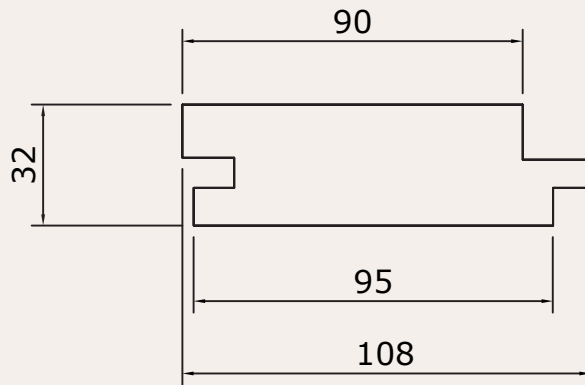

# Kode 1 | 32x108 wb 95

**Biobased  
grondstof**

**Natuur  
product**

**CO2  
vriendelijk**

**Super  
duurzaam**

**Korte  
bouwtijd**

**Our future is wood**